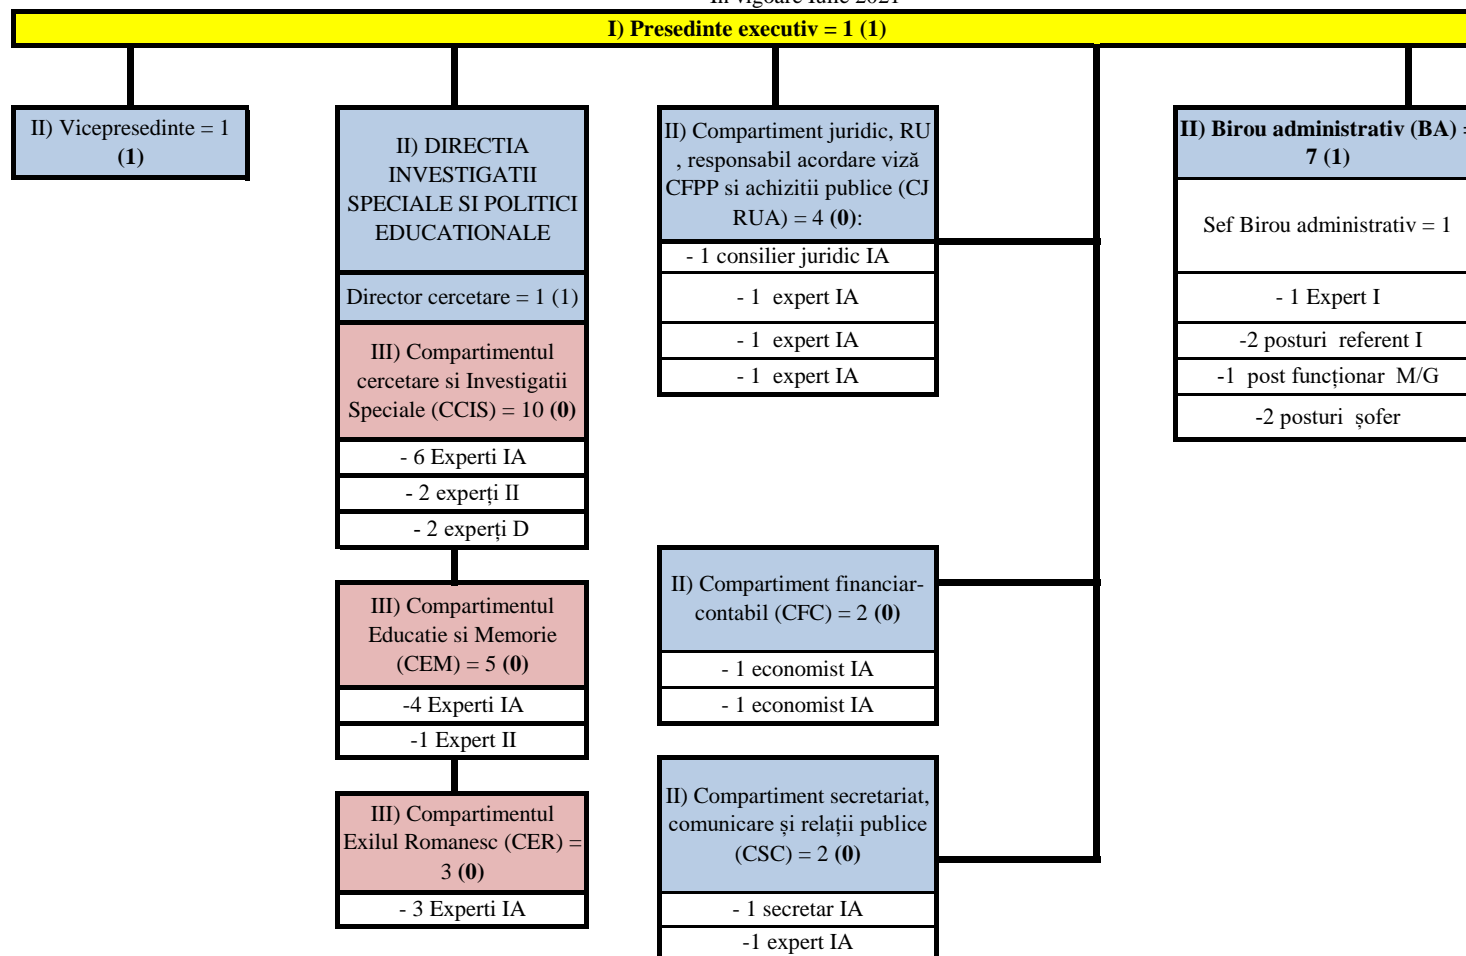

ORGANIGRAMA I.I.C.C.M.E.R.

În vigoare Iulie 2021

Structuri	PE	viceP	Dir. Cc.	CCIS	CEM	CER	CJRUA	CFC	CSCR	BA	TOTAL
PERSONAL:	1	1	1	10	5	3	4	2	2	7	36
PERS CONDUCERE	1	1	1	0	0	0	0	0	0	1	4

NOTA:

- Vicepresedintele IICCMER coordoneaza activitatea pe domeniul "exilul romanesc", indiferent din ce compartiment face parte coordonatorul de proiect;

2. Atribuțiile de conducere pe linie administrativă sunt asigurate de către Directorul de Cercetare, pentru tot personalul de specialitate.